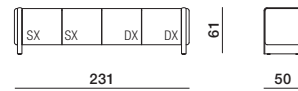

DIMENSIONI

Avvertenze

- La madia Midday è utilizzabile centro stanza.
- All'interno delle ante:
- La finitura è laccato opaco nello stesso colore delle gambe.
- Non sono previsti ripiani.

madia

top laccato lucido
MM23/06

top essenza

top marmo
emperador dark
nero marquina
rain forest green

top marmo
avocadus green
breccia capraia
maldive white
rosso lepanto

top marmo
bronzite