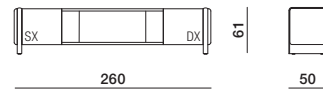

madia

top e schienale interno
laccato lucido
MG26/06

top e schienale interno
essenza

top e schienale interno
marmo
emperador dark
nero marquina
rain forest green

top e schienale interno
marmo
avocadus green
breccia capraia
maldive white
rosso lepanto

top e schienale interno
marmo
bronzite